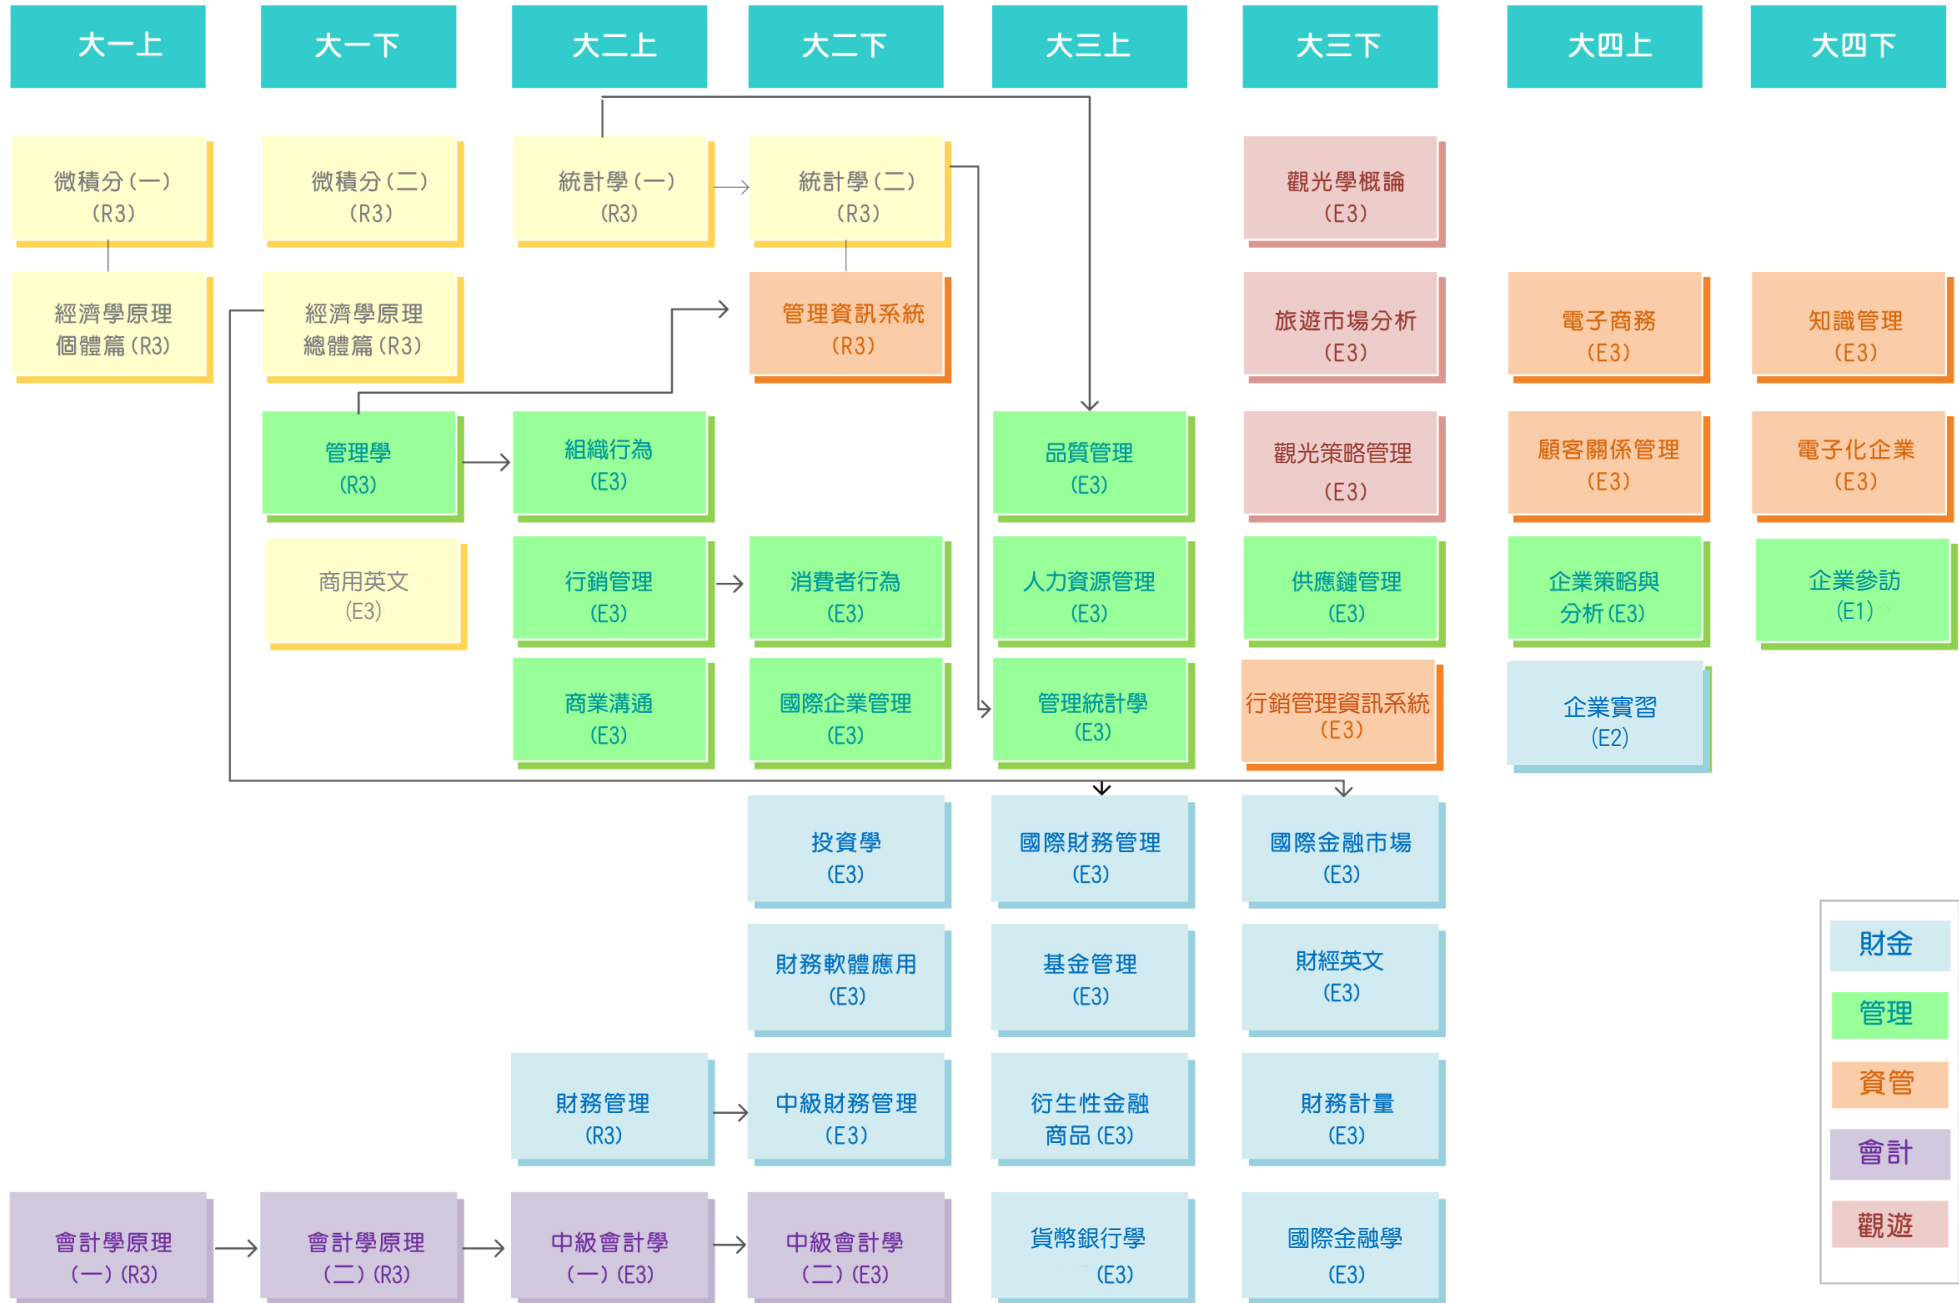

管理學院管理科學與財金學士班(國際學程)課程地圖

- 財金
- 管理
- 資管
- 會計
- 觀遊